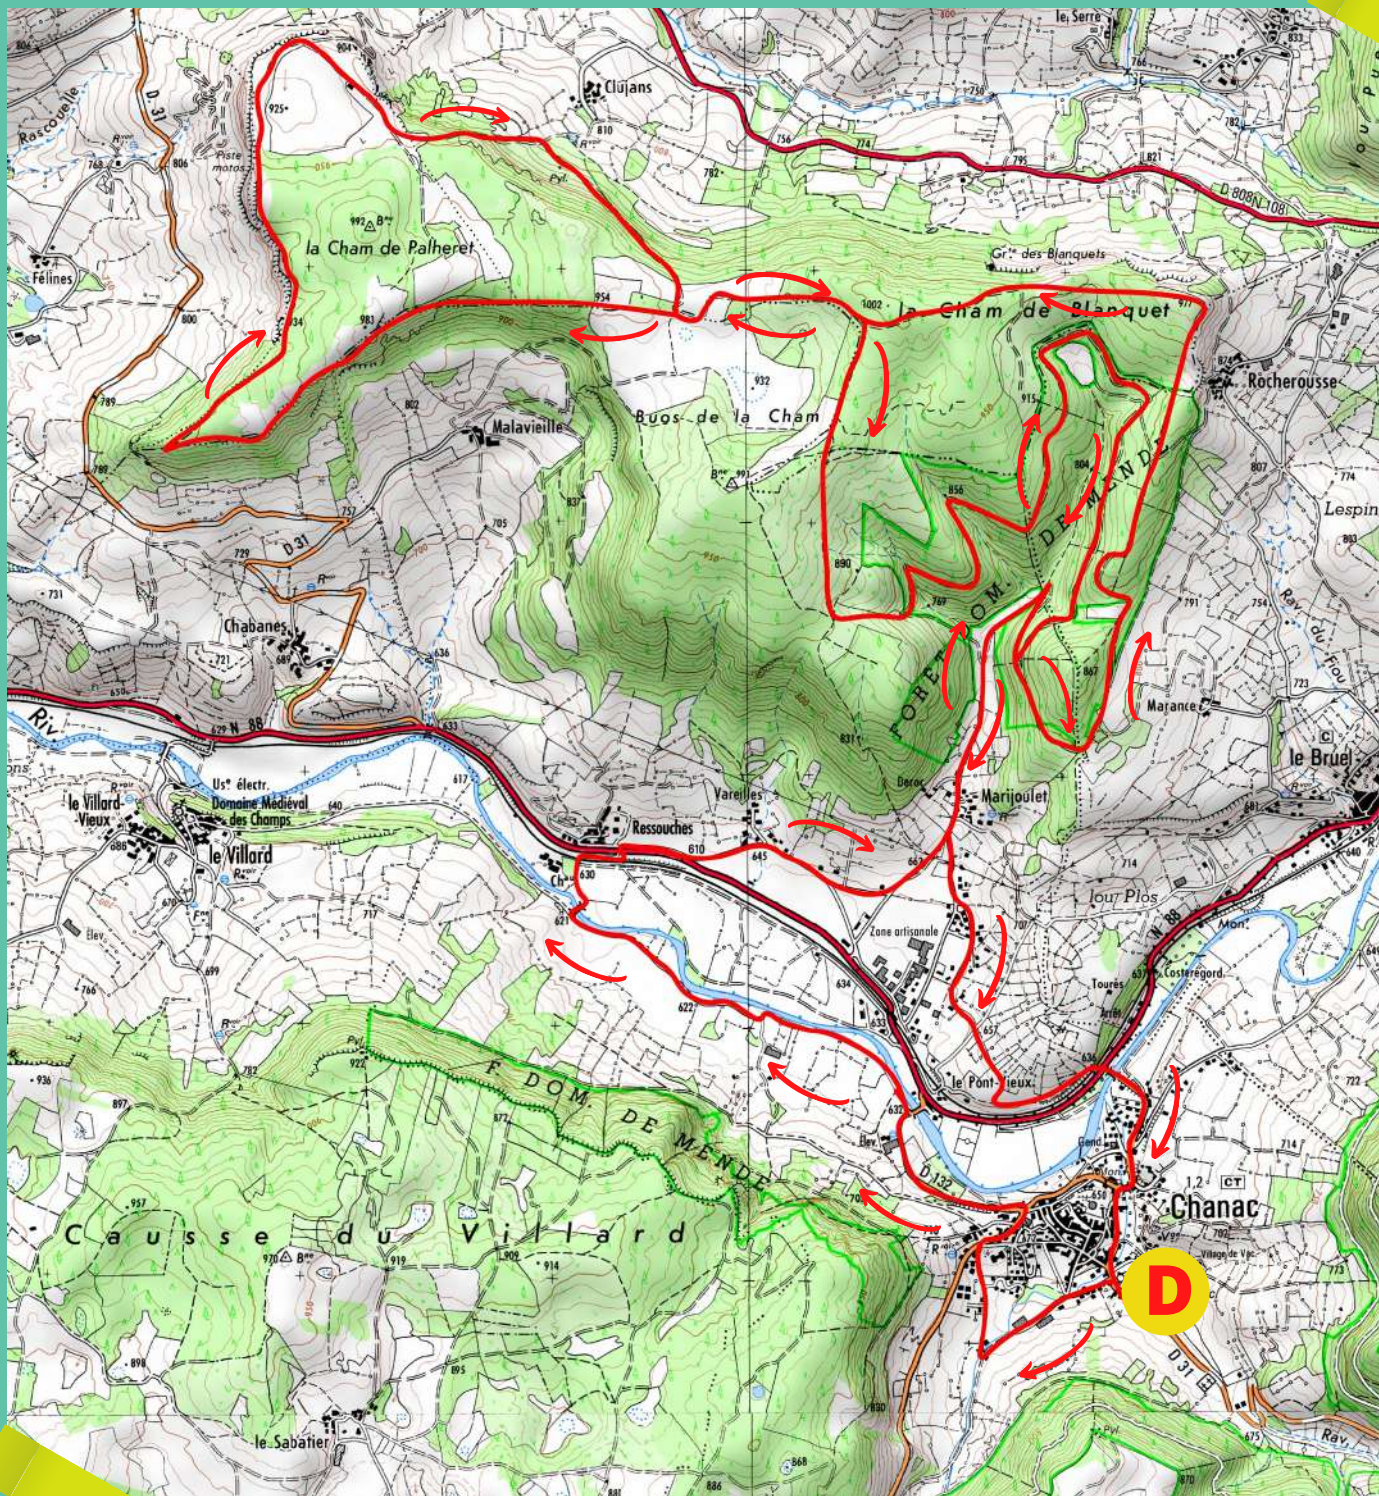

"Circuit technique au départ de Chanac vers le plateau de Malavieille. "

SUIVEZ-NOUS SUR INSTAGRAM !

PARTAGEZ VOTRE RANDO VTT ET VOS PLUS BELLES PHOTOS AVEC #AUBRACGORGESDUTARN

@aubracgorgesdutarn

LE PLATEAU DE MALAVIEILLE

Départ de Chanac
(quartier de la Vignogue)
Vallée du Lot

28.9 KM - 893 D+

04 66 48 88 08
04 66 48 29 28
04 66 32 83 67
04-66-65-08-82

NIVEAU DE DIFFICULTÉ:

**VTT: ROUGE
(DIFFICILE)**

**VTT AE : ROUGE
(DIFFICILE)**

8

www.aubrac-gorgesdutarn.com
contact@aubrac-gorgesdutarn.com

Départ de Chanac (quartier de la Vignogue)

Circuit par Ressouches, Marijoulet et le plateau de Malavielle.

Balisage : **8** 