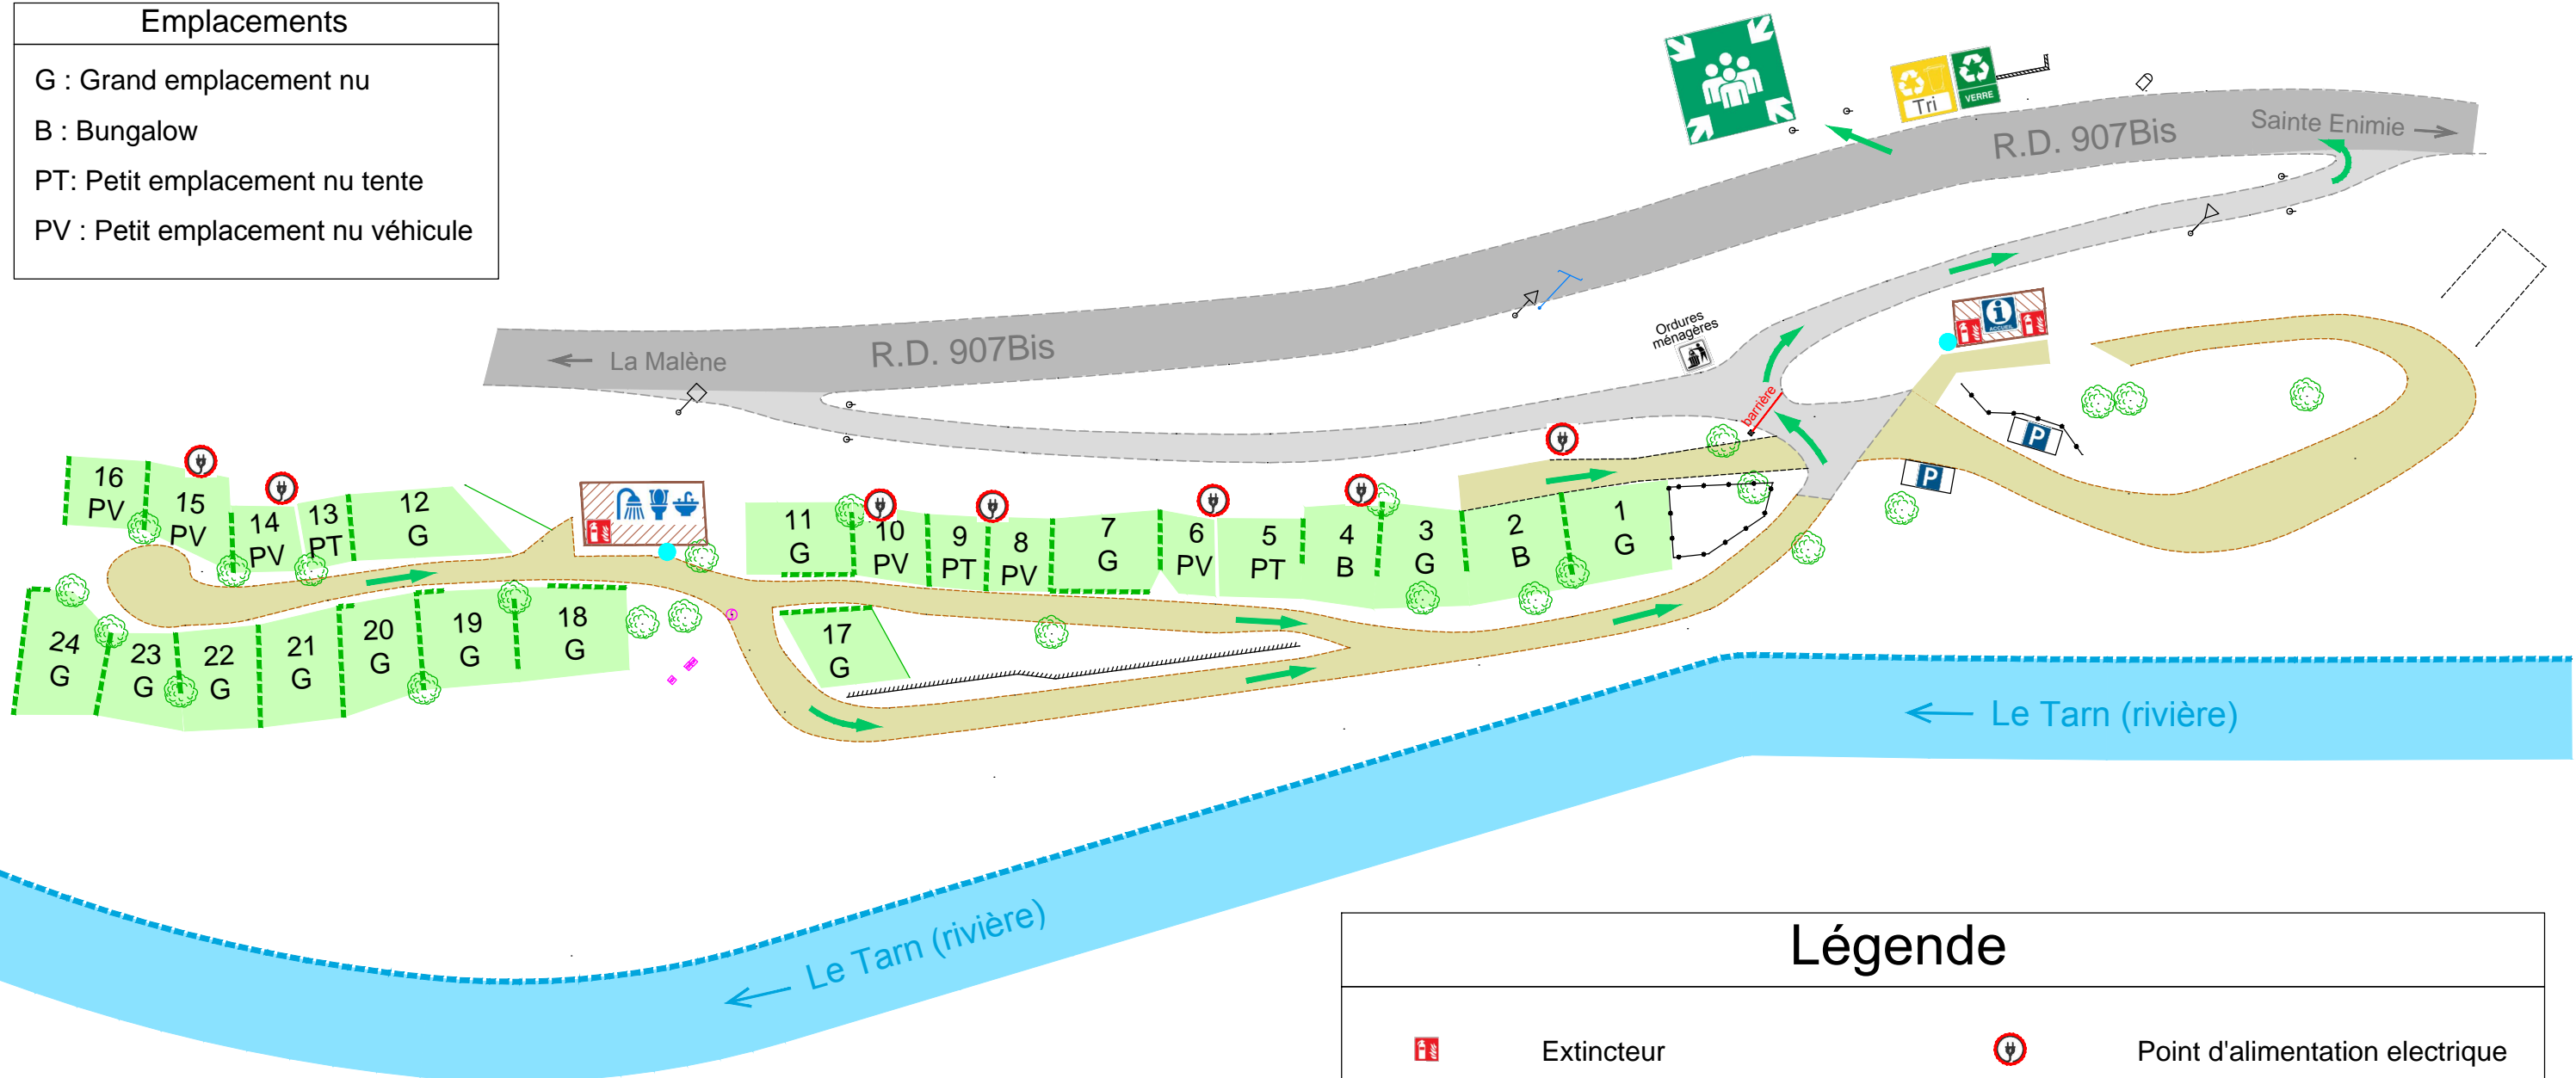

# Camping "Le Gabitou"

## Plan d'évacuation

### Emplacements

- G : Grand emplacement nu
- B : Bungalow
- PT: Petit emplacement nu tente
- PV : Petit emplacement nu véhicule

### Légende

	Extincteur		Point d'alimentation électrique
	Accueil		Sanitaires
	Point de rassemblement		Point d'alimentation eau potable
	Parcours d'évacuation		Regard
	Haie		Arbre