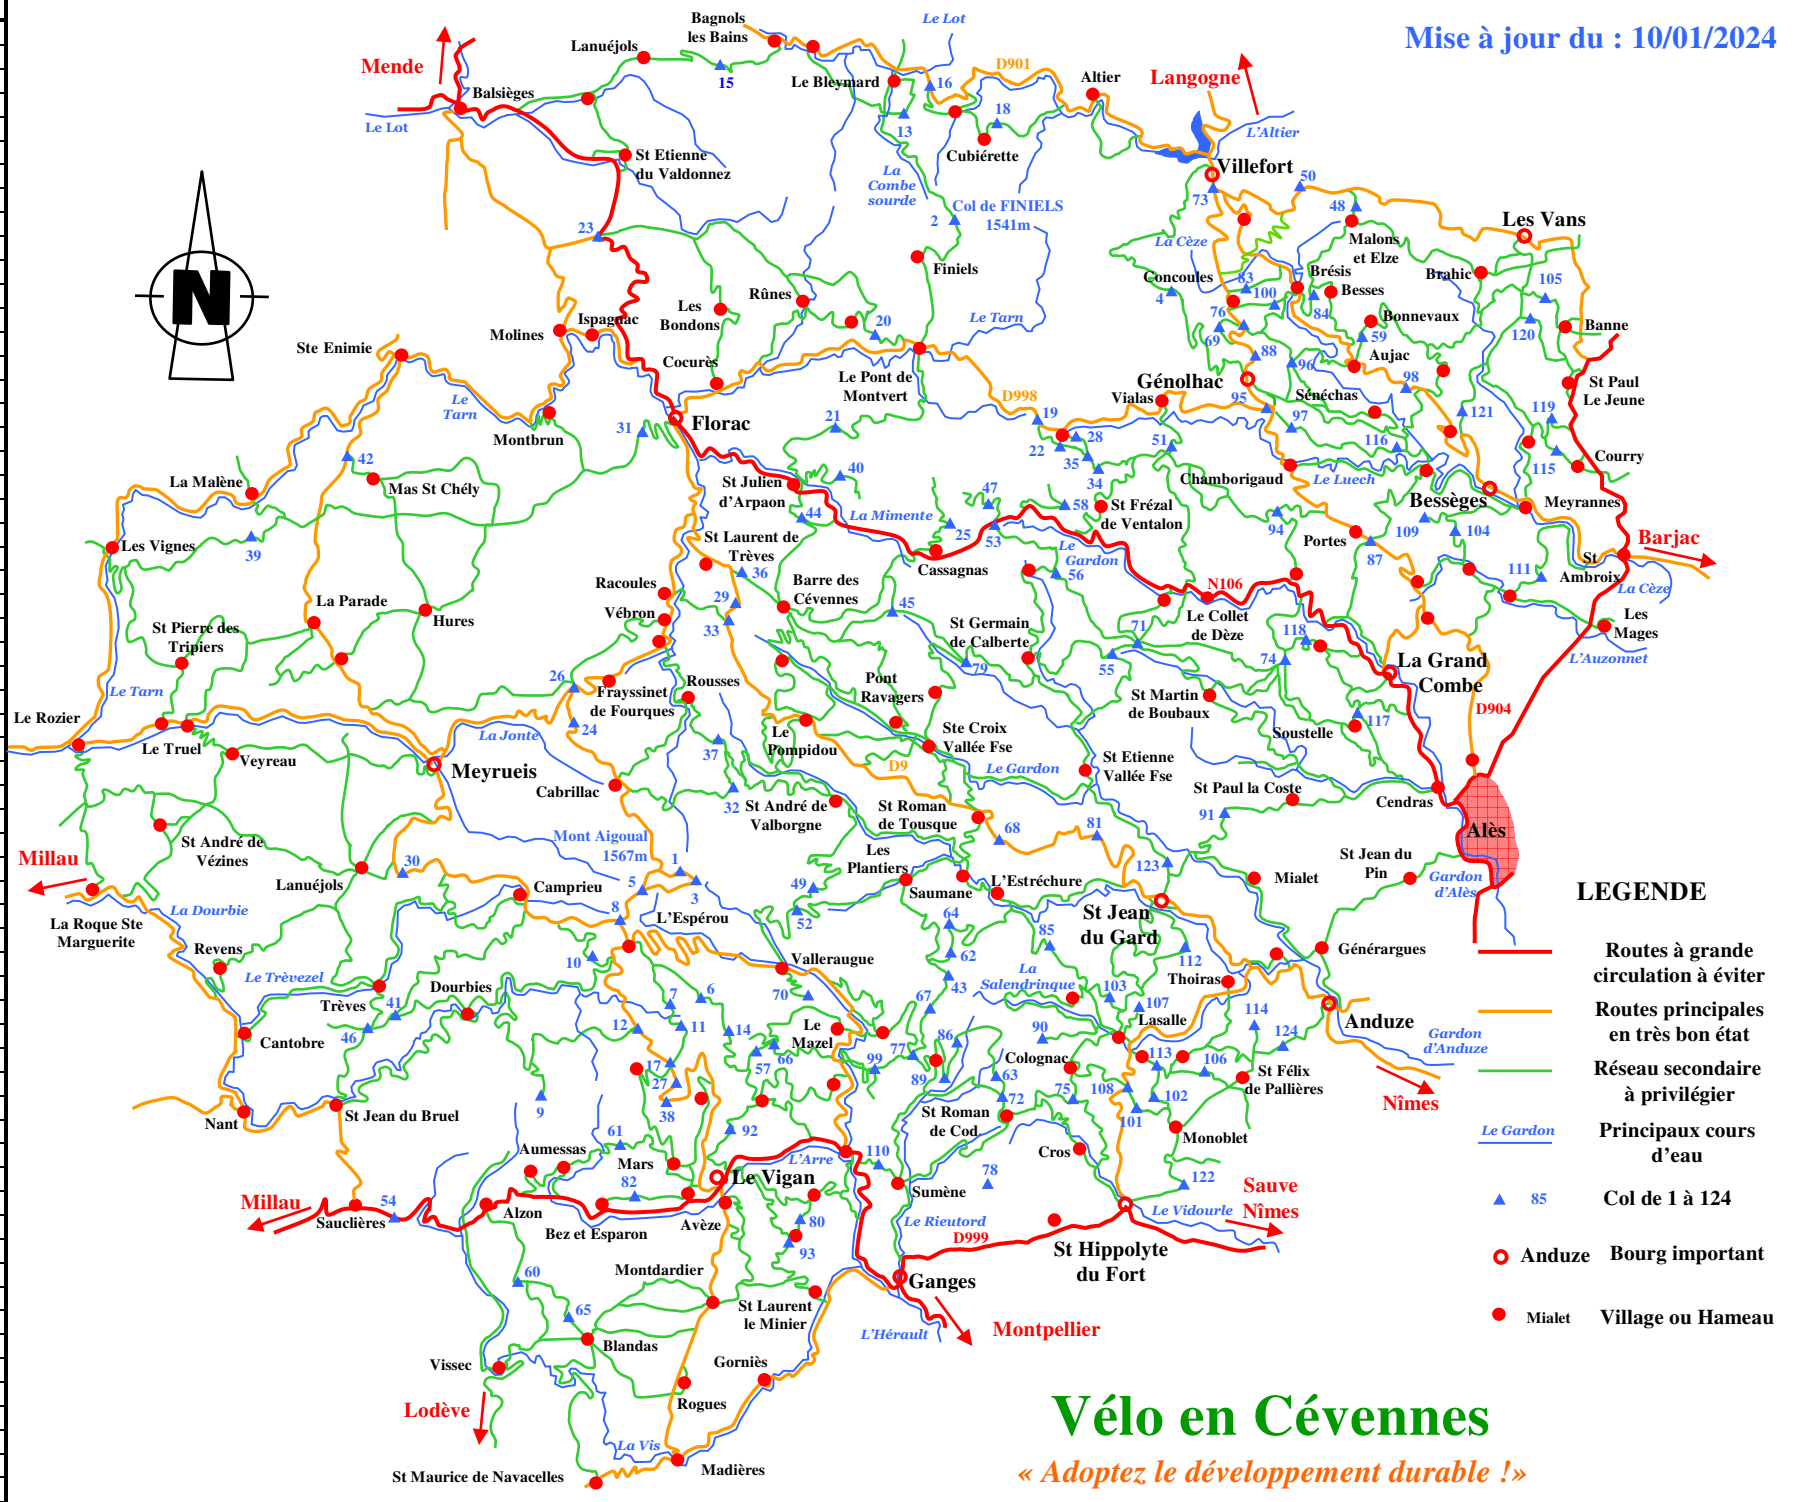

N°	NOM DU COL	N°	NOM DU COL
1	AIGOUAL	63	BROUSSIER
2	FINIELS	64	TRANCHEE
3	TREPALOUP	65	FONTARET
4	PRE DE LA DAME	66	PEYREFICHE
5	PRAT PEYROT	67	BES
6	LUSETTE	68	EXIL
7	MONTALS	69	ANCISE 2
8	SERREYREDE	70	CROIX
9	HOMME MORT	71	PEDEDIS
10	FAUBEL	72	PIERRE PLANTEE
11	GIRALENQUE	73	VILLEFORT
12	MINIER	74	BARAQUE
13	SANTEL	75	BANTARDE
14	COTE	76	BANLEVE
15	LOUBIERE	77	TRIBALE
16	TRIBES	78	LAC ou DE CEZAS
17	BROUE	79	MALHAUSSETTE
18	BOURBON	80	PERRAS
19	CROIX DE BERTHEL	81	ST PIERRE
20	PONT SANS EAU	82	ESPARON
21	SAPET	83	PAUROUS
22	MALPERTUIS	84	PONTEILS
23	MONTMIRAT	85	MERCOU
24	FOURQUES	86	CROISSETTE
25	PLANETTE	87	PORTES
26	PERJURET	88	CANTEPERDRIX
27	SABLIERE	89	ASTRIC
28	CROUSETTE	90	TRIBOU
29	FAISSES	91	UGLAS
30	MONTJARDIN	92	MOUREZES
31	PIERRE PLATE	93	AIRES
32	SALIDES	94	BEGUDE
33	SOLPERIERE	95	VALOUSSIERE
34	CHALSIO	96	CHARNAVAS
35	BARAQUETTE	97	ANCE
36	REY	98	COLLET
37	MARQUAIRES	99	CABONES
38	CRAVATE	100	LE COLLET
39	RIEISSE	101	PAILHES
40	AGULHARON	102	TOURTE
41	RHODES	103	OURSINE
42	COPERLAC	104	TRELIS
43	ASCLIER	105	MAZEL
44	HOUMENET	106	BANE
45	FONTMORT	107	LIEVRE
46	PIERRE PLANTEE 2	108	REDARES
47	PIERRE PLANTEE 3	109	MALPERTUIS
48	MALONS	110	COSTE
49	ESPINAS	111	BROUSSSES
50	MAS DE L'AYRE	112	ESPEUTERIA
51	BANETTE	113	PUECH
52	PAS	114	CROIX DE PALLIERES
53	JALCRESTE	115	PIERRE MORTE
54	BARRIERE	116	SOULAGES
55	PRENTIGARDE	117	CROIX DES VENTS
56	CROIX DE BOUREL	118	LANCISE
57	VEILLES	119	GD CHATAIGNER
58	ANCISE	120	PIGERE
59	PERAS	121	MATTE
60	CAMPVIEL	122	AUBRET
61	MOUZOULES	123	LAMIRA
62	HERMET	124	TRAVILLARGUES

Mise à jour du : 10/01/2024

Vélo en Cévennes

« Adoptez le développement durable ! »