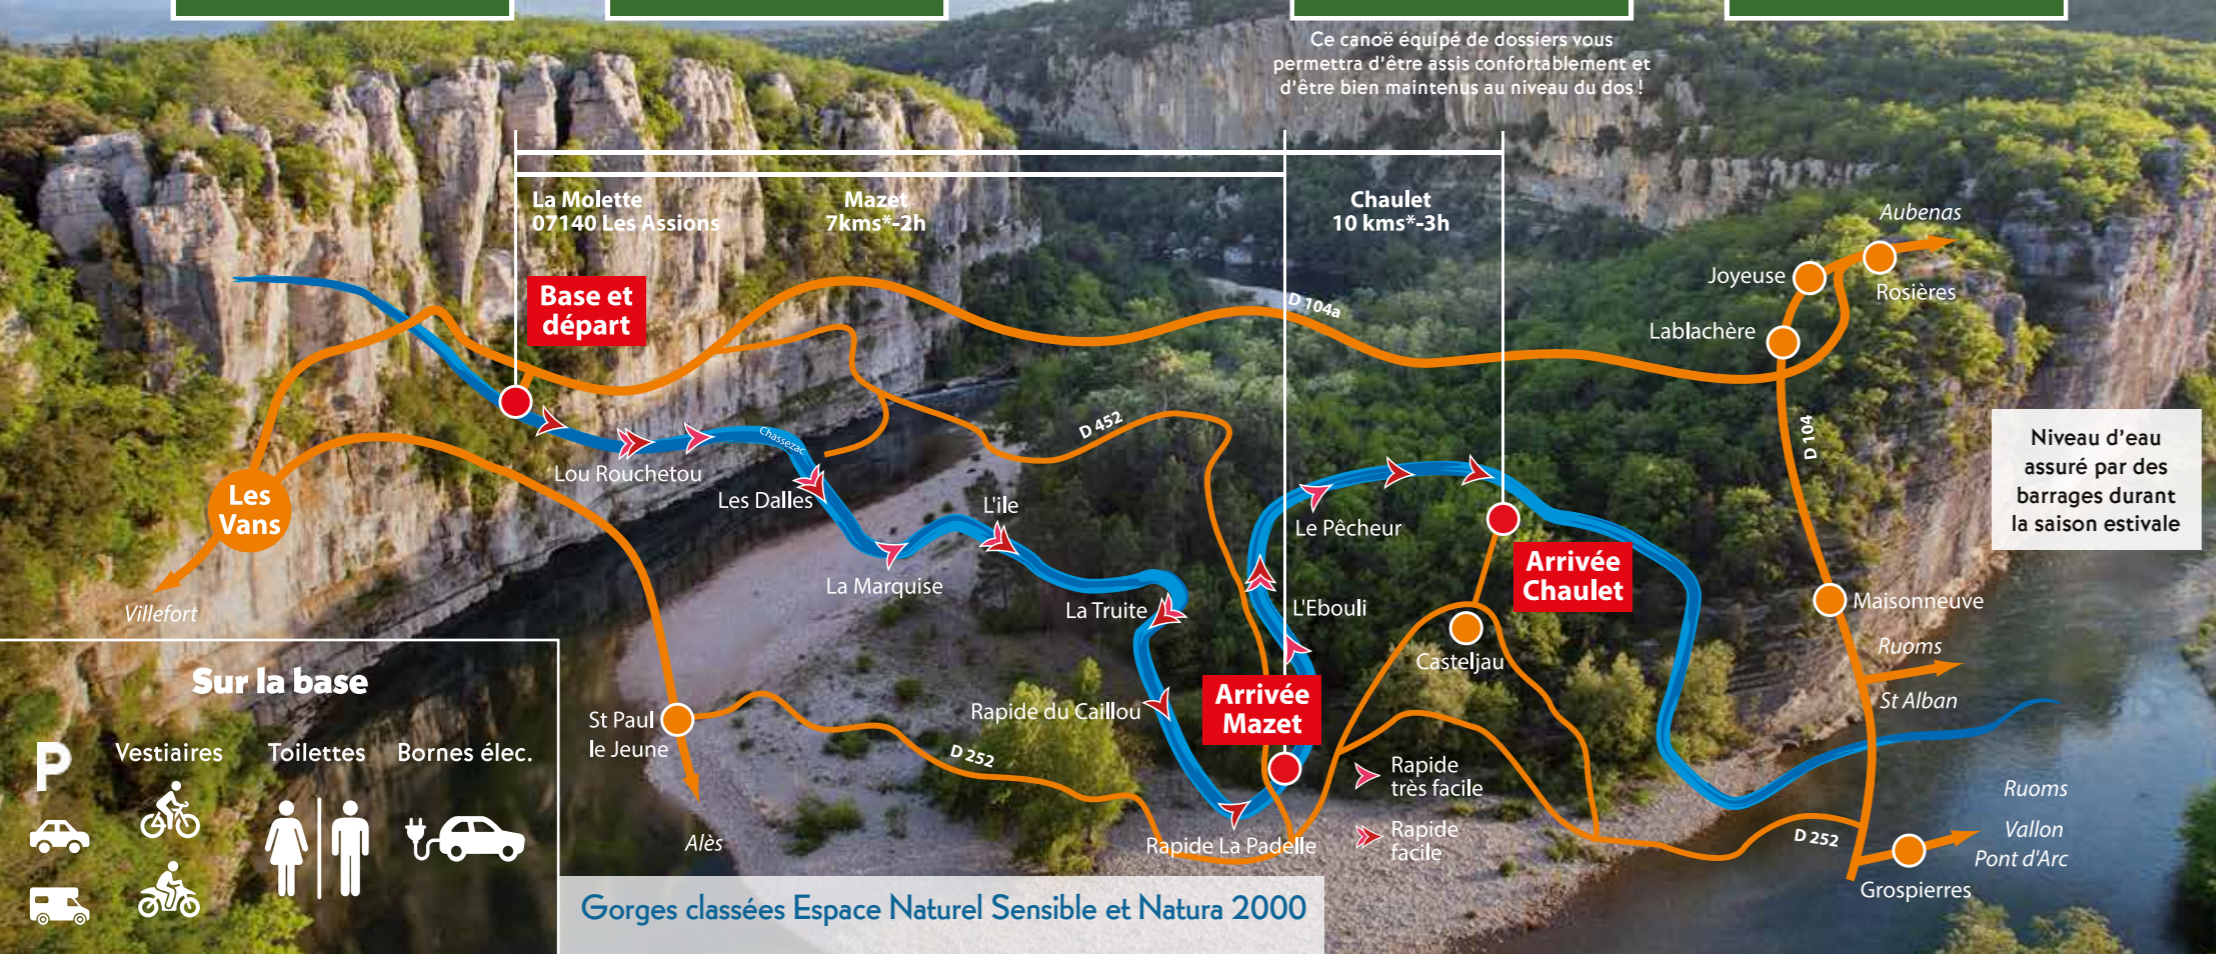

La matinale : retour avant 14h
Après la sieste : départ après 15h
Les week-end : du vendredi au lundi

L'appli Canoë France

Pour choisir, préparer et optimiser votre descente !
Géolocalisation, assistance, points remarquables, spots de débarquement...

Gilet chien
5 €

Plan d'eau	1 heure / pers
Kayak 1 place	10 €
Canoë 2 places	7 €
Paddle	10 €
Paddle gonflable	13 €

Dès 5 ans nageur

Dès 7 ans nageur

Descentes	Durée moyenne	Canoë (2 pers) tarif/pers	Kayak tarif/pers	Canoë confort (2 pers) tarif / pers	Kayak confort tarif/pers	Enfant 7-10 ans 3ème passager
Mazet 7km*	2h 1/2 jr	19 €	25 €	22 €	28 €	5 €
Chaulet 10km*	3h journée	20 €	27 €	23 €	30 €	5 €

*Kilométrage ressenti, durée moyenne

Niveau d'eau assuré par des barrages durant la saison estivale

Sur la base

- Vestiaires
- Toilettes
- Bornes élec.
- Vélo
- Personnes
- Voiture

Gorges classées Espace Naturel Sensible et Natura 2000