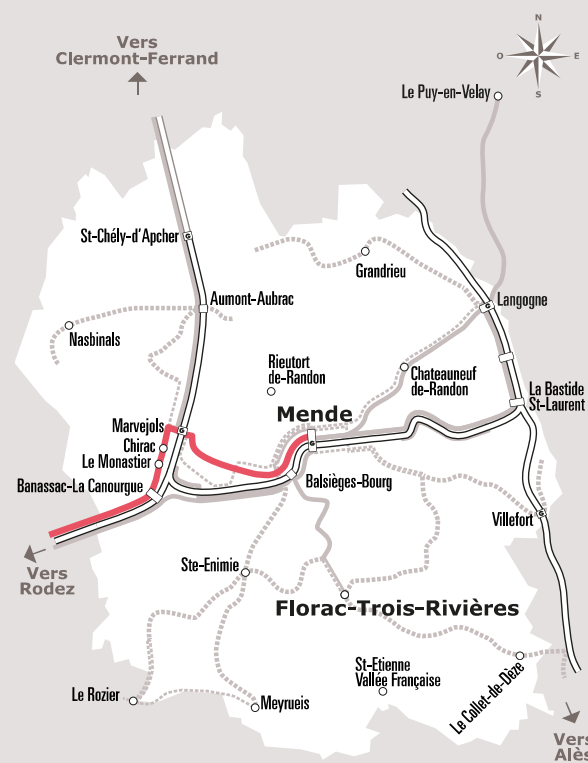

MEUDE > MILLAU > MONTPELLIER

JOURS DE LA SEMAINE		LàD+JF	LàD+JF	LàV+JF	LàD+JF	LàV+JF	LàD+JF	LàD+JF	V	D
VACANCES SCOLAIRES		●	●	●	●	●	●	●		
PERIODES SCOLAIRES		●	●	●	●	●	●	●	●	●
Mode de transport		280	234	280	234	280	280	234	280	280
MEUDE	Gare SnCF	06:15		08:00		15:22	15:36		16:35	19:00
	La Caille	06:16		08:01		15:23	15:37		16:36	19:01
BALSIEGES	Arret SnCF N88		
BARJAC	Gare SnCF N88		
MARVEJOLS	Avenue du Chayla			08:30		15:52			17:05	19:34
CHANAC	Gare SnCF	06:37					15:56			
CHIRAC	Ville - Pl. Liberte			08:40		16:02			17:15	19:40
LE MONASTIER	Gare SnCF			08:43		16:05			17:18	19:43
BANASSAC-CANIL.	Aire Covoit.	06:58		08:58		16:20	16:17		17:33	
SEVERAC-LE-CH.	Gare SnCF	07:15		09:10		16:32	16:32		17:45	20:13
MILLAU	Gare SnCF	07:40	07:50	09:38	10:10		17:00	17:10		20:41
MONTPELLIER	Mosson			09:20		11:40			18:40	
	Gare St Roch			09:55						

(1) Ne circule pas les vendredis scolaires

(2) Fonctionne veille de rentrée scolaire

Sources : Région Occitanie, DGDIM - Fabagogo

ANNÉE 2021
Du 1/01/2022 au 31/08/2022

Lozère
Aveyron
Hérault

Horaires
AUTOCAR

280

234

Ligne **280** **234**

Mende > Millau
> Montpellier

lio.laregion.fr

SERVICE
PUBLIC
OCCITANIE
TRANSPORTS

MONTPELLIER > MILLAU > MENDE

Calendrier