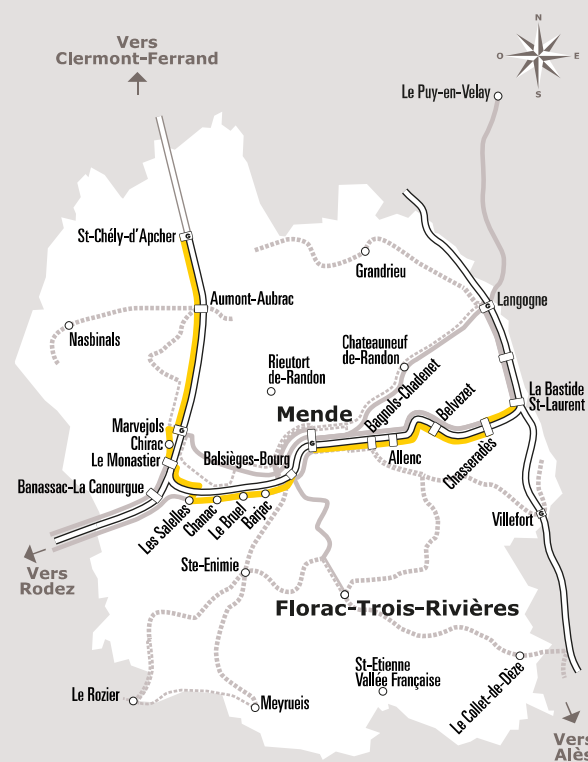

# ST CHELY > MENDE > LA BASTIDE

JOURS DE LA SEMAINE		L	LàV	LàV	LàD+JF	LàD+JF	LàD+JF
<b>VACANCES SCOLAIRES</b>		●	●	●	●	●	●
<b>PERIODES SCOLAIRES</b>		●	●	●	●	●	●
Mode de transport		54043(2)	54045	54045bis	54047	54053	54055(1)
ST-CHELY	Gare SnCF	06:26					
AUMONT-AUBRAC	Gare	06:37					
MARVEJOLS	Avenue du Chayla	06:58	07:30		13:28		
	Gare SnCF	07:01	07:35		13:32		
CHIRAC	Ville - Pl. Liberte	07:05	07:41		13:37		
LE MONASTIER	Ville	07:08	07:44		13:42		
	Gare SnCF	07:10	07:46		13:43		
LES SALELLES	Embranchement N88	07:18	07:56		13:52		
CHANAC	Gare SnCF	07:23	08:01		13:58		
ESCLANÈDES	Le Bruel Gare SnCF	07:26	08:04		14:01		
BARJAC	Centre	07:33	08:11		14:09		
BALSIEGES	Arret SnCF N88	07:38	08:15		14:13		
MENDE	Foirail	07:46	08:23		14:21		
	Gare SnCF	07:50	08:27	08:38	14:25	14:45	18:34
BADAROUX	Pkg Multiservices			08:46		14:53	18:42
BAGNOLS LES BAINS	Chadenet Village			08:59		15:04	18:53
ALLENC	Gare SnCF			09:05		15:12	18:59
BELVEZET	Gare SNCF			09:23		15:28	19:17
CHASSERADES	Gare SNCF			09:36		15:40	19:30
LA BASTIDE-PUYL.	Gare SNCF			09:48		15:53	19:42

(1) Ne circule pas les vendredis en périodes scolaires

(2) Circule les lundis et lendemains de fête (sauf si JF est un vendredi)

(3) Uniquement les vendredis en périodes scolaires

Sources : Région Occitanie, DGDIM - Fabagogo

ANNÉE 2021  
Du 1/01/2022 au 31/08/2022

Lozère

Horaires  
**AUTOCAR**

285

 Ligne 285

Saint-Chély > Mende  
> La Bastide

lio.laregion.fr

SERVICE  
PUBLIC  
OCCITANIE  
TRANSPORTS