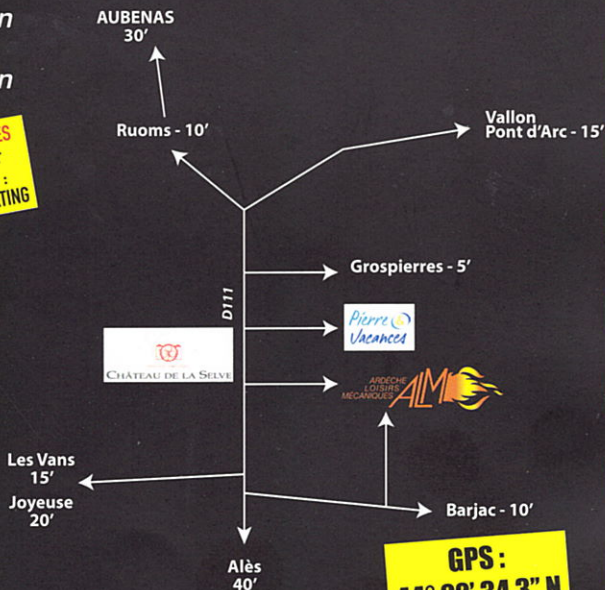

10 mn : 20€

BUGGY CROSS (sur piste) :

10 mn : 35€

PAINTBALL : (sur réservation)

1 partie de 200 billes : 22€

1 recharge de 100 billes : 6€

+ 1 boisson offerte

GPS :
44° 22' 34,3" N
4° 15' 24,8" E