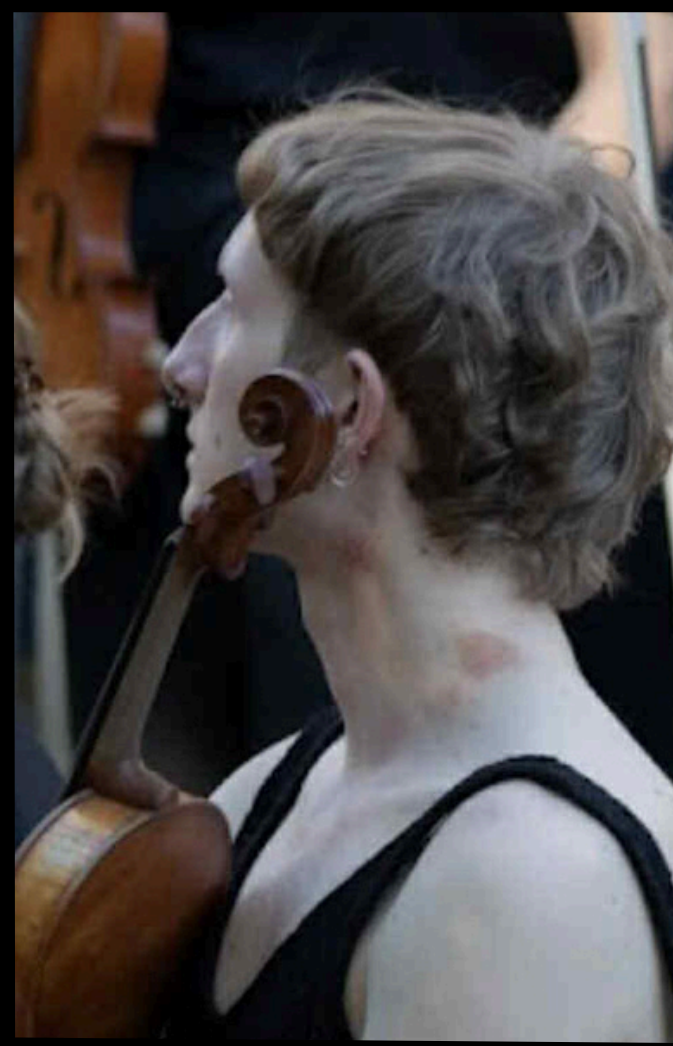

# QUATUOR ÉRABLE

Entrée Libre

**Ludwig van Beethoven**

Quatuor à cordes n7  
"Razumovski"  
en fa Majeur  
op 59/1

**W.A. MOZART**

Quatuor à cordes n15 en ré mineur  
K.421

**Violons :**

Quentin Schersach, Guillaume Paci