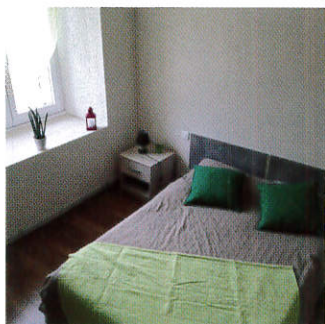

nuitée a partir de 58€ en basse saison  
draps et serviettes de toilette compris