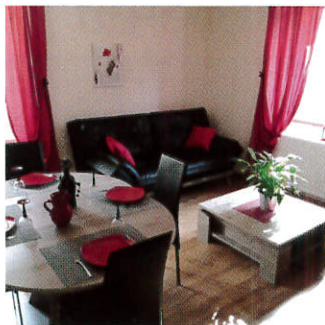

nuitée a partir de 58€ en basse saison
draps et serviettes de toilette compris

LA GRANGE DE LOGHJU

21 route du Mas de la Barque
Villefort 48800